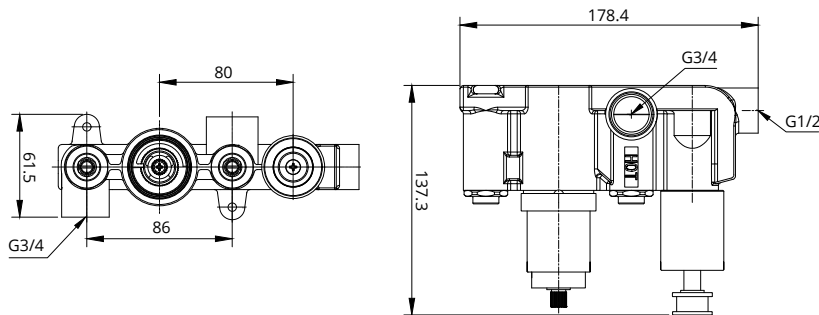

## ALITA

Round Dual Control · 1 Outlet Valve

**CODE** QRSV21CP

**MATERIAL** Brass

**APPROVALS** EN-1111-2017

Bar	Litres per min
0.5	9.6
1	14.1
2	20.5
3	24.8
4	28.3
5	32