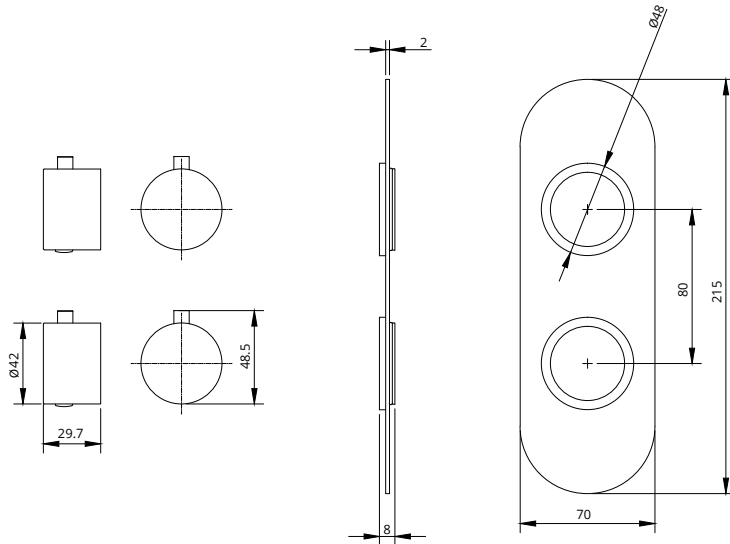

## ALITA

Round Dual Control · 1 Outlet Valve

**CODE** QRSV21CP

**MATERIAL** Brass

**APPROVALS** EN-1111-2017

Bar	Litres per min
0.5	9.6
1	14.1
2	20.5
3	24.8
4	28.3
5	32