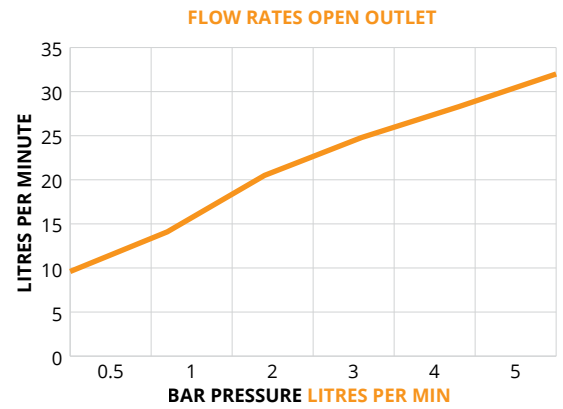

## ALITA

Round Dual Control · 1 Outlet Valve

**CODE** QRSV21CP

**MATERIAL** Brass

**APPROVALS** EN-1111-2017

Bar	Litres per min
0.5	9.6
1	14.1
2	20.5
3	24.8
4	28.3
5	32